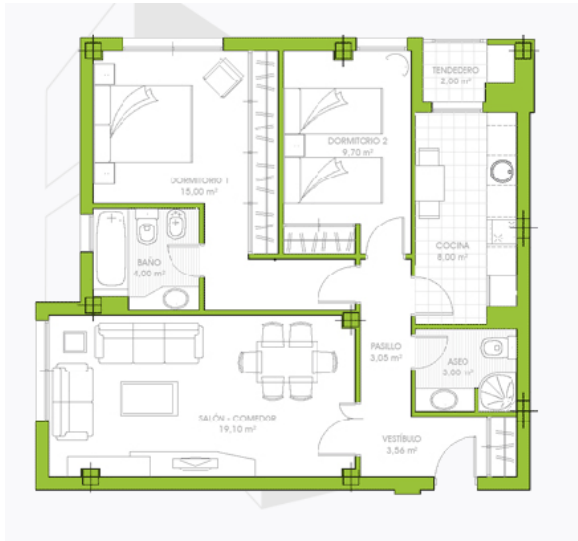

“Arca Real”

51 Viviendas de 2 dormitorios

30 Viviendas 1 dormitorios

18 Viviendas de 3 dormitorios

“Arca Real”

1 Dormitorio - Tipo A

Planta 1ª - letras B y E

48,08 m2 útil
12,45 m2 Terraza

Planta 2ª y 3ª letras - B y E

48,08 m2 útil

“Arca Real”

1 Dormitorio - Tipo A

Planta 4ª - letras B y E

48,09 m2 útil
6,91m2 de Terraza

Planta 5ª letras - B y E

48,09 m2 útil
6,24 m2

“Arca Real”

2 Dormitorios

Tipo B - Letras A y F

67,41 m2 útil

Tipo c - Letras C

67,60 m2 útil

“Arca Real”

3 Dormitorios

Tipo D - Letras D

82,81 m2 útil

“Arca Real”

Imágenes Exterior

“Arca Real”

Imágenes Interior

“Arca Real”

Zonas Comunes